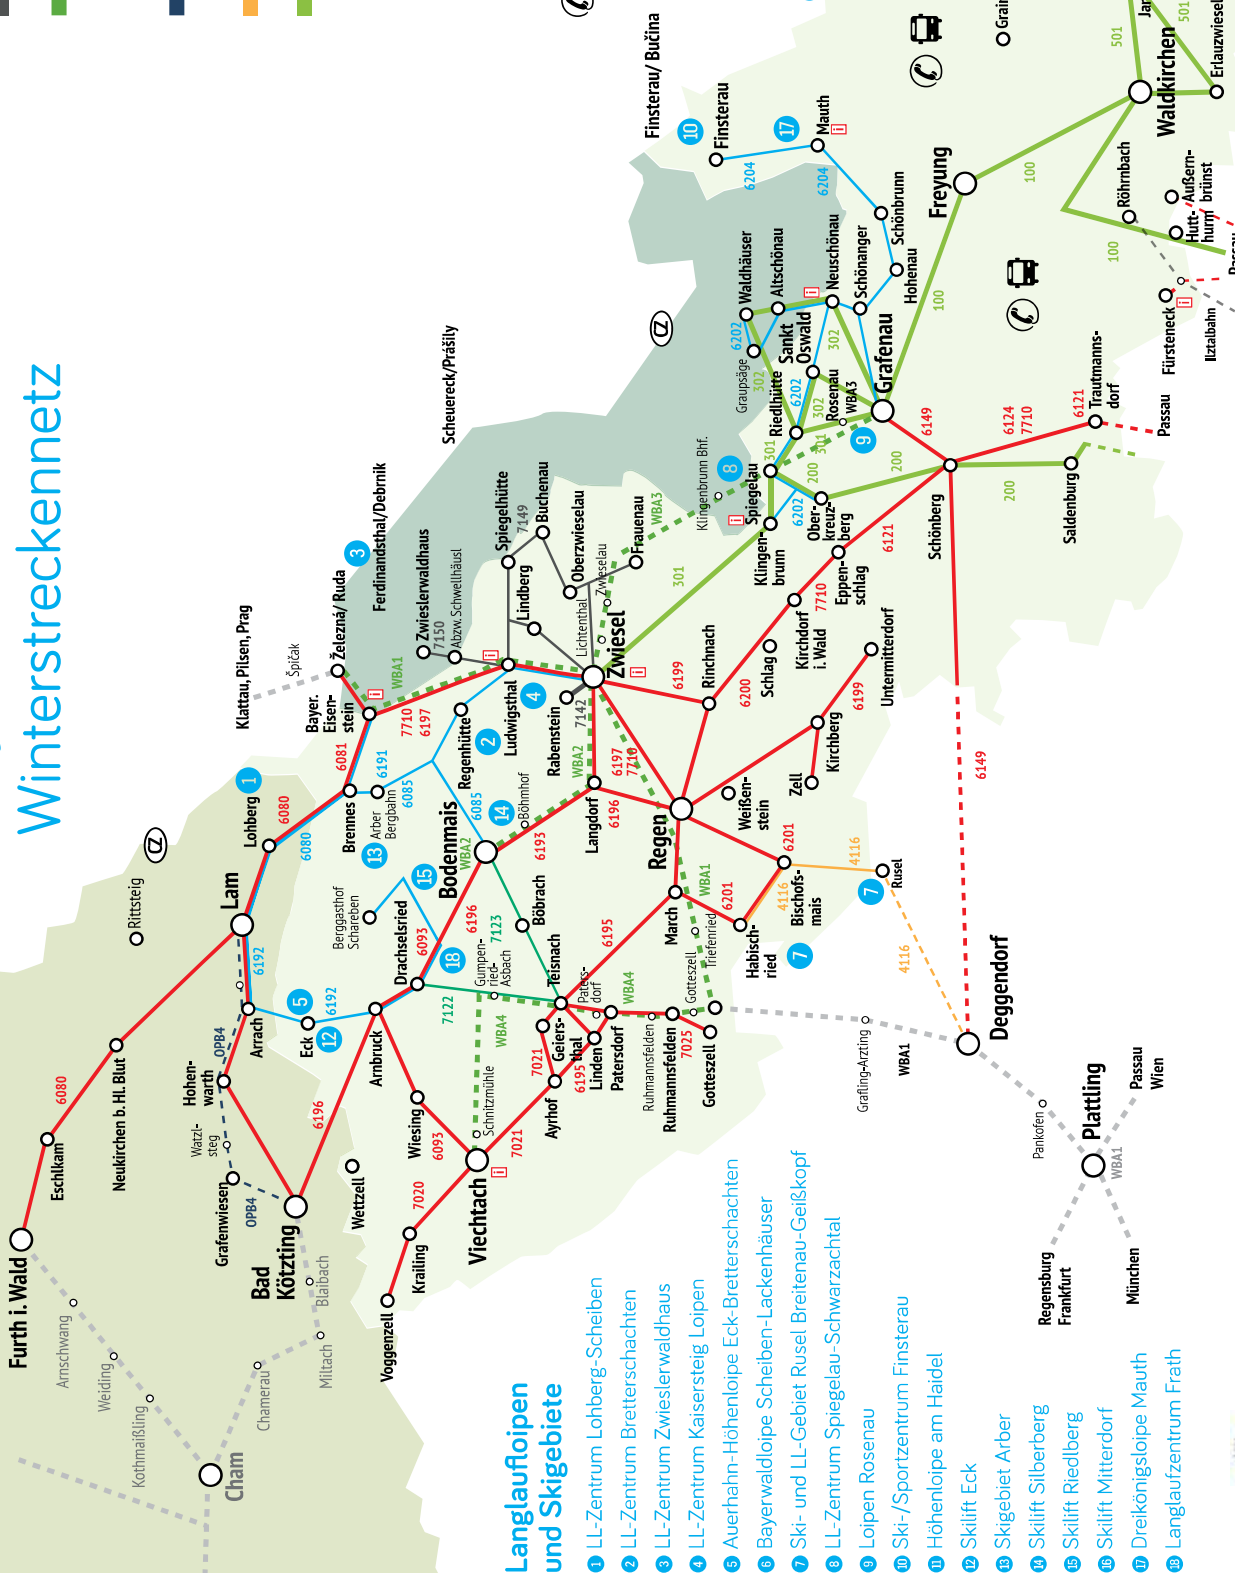

Bayerwald-Ticket

Winterstreckennetz

- █ Fa. Wenzl
- █ Ski- und Wintergelbusse
- █ Liniennetz der RBO GmbH
- █ Fa. Lambürger
- █ Waldbahn
- █ WBA1 / WBA2
- █ WBA3 / WBA4

█ Oberpfalzbahn (OPB4)

█ Fa. Hansbauer

█ Landkreislinsen
(VU Dafinger, Brunnhölzl,
Pfeifer-Pfeifer-Sieghart)

i Informationsstellen
Natur- und Nationalpark

● Nationalpark
Bayerischer Wald

☎ Weitere Rufbusse und Busse
im gesamten GUTi-Gebiet:
Weitere Information unter
www.frgmobile.de.

Langlaufloipen und Skigebiete

- 1 LL-Zentrum Lohberg-Scheiblen
- 2 LL-Zentrum Bretterschachten
- 3 LL-Zentrum Zwieslerwaldhaus
- 4 LL-Zentrum Kaisersteig Loipen
- 5 Auerhahn-Höhenloipe Eck-Bretterschachten
- 6 Bayerwaldloipe Scheiblen-Lackenhäuser
- 7 Ski- und LL-Gebiet Rusal Breitenau-Geißkopf
- 8 LL-Zentrum Spiegelau-Schwarzachtal
- 9 Loipen Rosenau
- 10 Ski-/Sportzentrum Finsterau
- 11 Höhenloipe am Haidel
- 12 Skilift Eck
- 13 Skigebiet Arber
- 14 Skilift Silberberg
- 15 Skilift Riedelberg
- 16 Skilift Mitterdorf
- 17 Dreikönigsloipe Mauth
- 18 Langlaufzentrum Frath

Mit GUTi kostenlose Fahrt im Bayerwald-Ticket und VLC-Tarifgebiet.